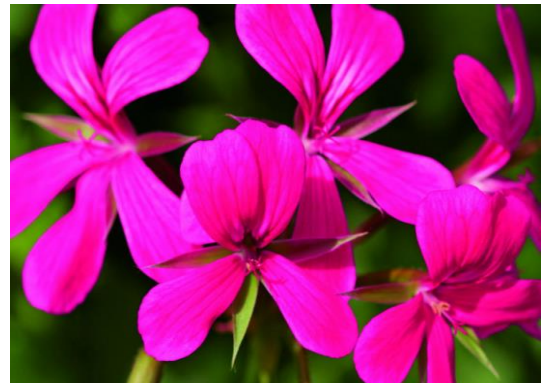

Assortiment geraniums – **HANG** – potmaat 12 cm

(zolang de voorraad strekt)

Oostenrijkers - hang

Balkon rood
(rood)

Balkon lila
(lila)

Balkon Desrumeaux
(lila met wit)

Balkon donkerroze
(donkerroze)

Balkon roze
(roze)