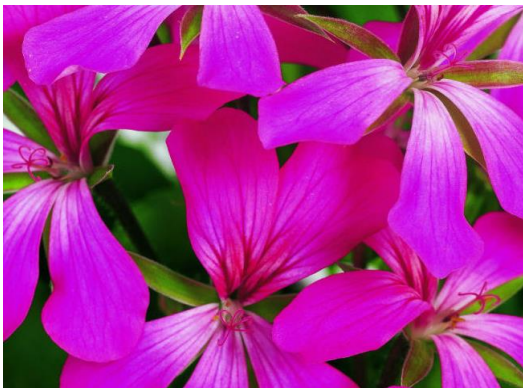

Assortiment geraniums – **HANG** – potmaat 12 cm

(zolang de voorraad strekt)

Oostenrijkers - hang

Balkon rood
(rood)

Balkon lila
(lila)

Balkon Desrumeaux
(lila met wit)

Balkon donkerroze
(donkerroze)

Balkon roze
(roze)